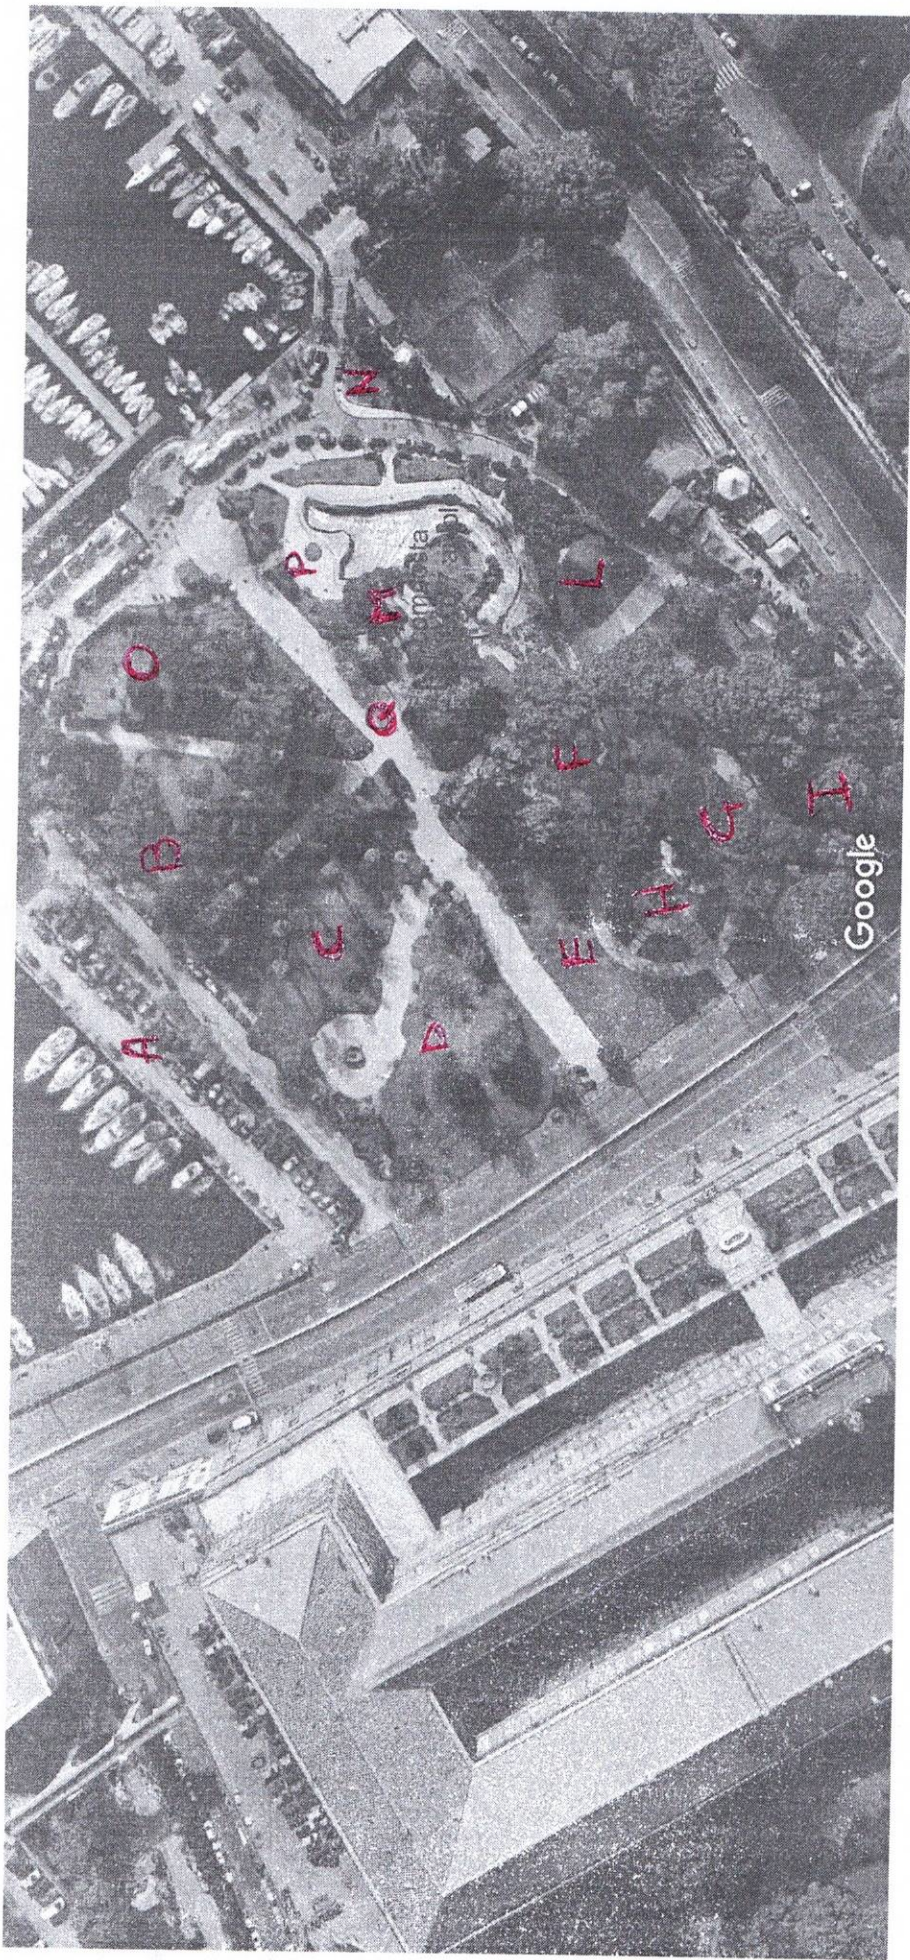

M: CANTINA DA N° 7 DIVOCE

[Handwritten signature]
[Handwritten signature]

AIUOLE MOLOSIGLIO

	AIUOLA	SPECIE	N.
1	A n. 6 aiuole laterali lato porticciolo compresa aiuoletta piccola c/o cabina metano, tutte cordolate con cordoli in cemento	Melia azedarach	13
2	B cordoli in tufo	Quercum ilex	10
		Quercum ilex secchi	1
		Melia azedarach	7
		Platanus australis	1
		Washingtonia filifera	2
		Phoenix canariensis	2
		Chamaerops umilis	3
		Chamaerops exelsa	1
		Cicas revoluta	1
		Yucca	3
		Ficus benjamin	1
		Lauro nobilis cespuglio	1
		Pittosporum tobira siepe	1
		Nerium oleander cespuglio	1
Buxus a siepe	1		
3	C cordoli in tufo	Melia azedarach	4
		Washingtonia robusta	3
		Celtis australis	1
		Phoenix dactilifera	2
		Chamaerops umilis	8
		Chamaerops exelsa	2
		Hesperoyucca whipplei	1
		Viburnum cespuglio	1
		Pittosporum tobira siepe	3
		Nerium oleander cespuglio	6
		Buxus a siepe	3
4	D cordoli in tufo	Washingtonia filifera	1
		Washingtonia robusta	2
		Phoenix dactilifera	1
		Melia azedarach	3
		Ficus carica	1
		Butia capitata	1
		Brahea armata	1
		Hesperoyucca whipplei	1
		Cicas revoluta	1
		Chamaerops umilis	12
		Pittosporum tobira siepe	1
		Buxus a siepe	3
		Nerium oleander cespuglio	5

RJ

CP